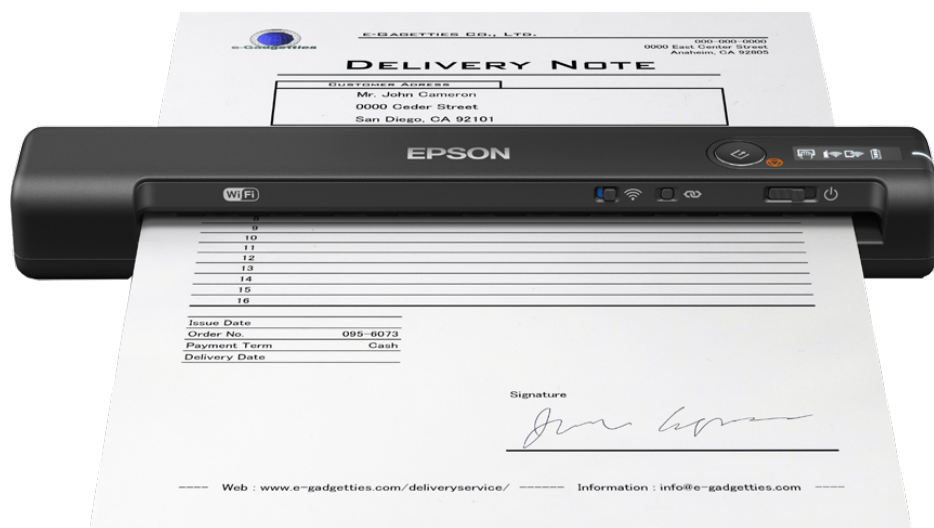

WorkForce ES-60W

DATASHEET / BROCHURE

Където и да се намирате, сканирайте документи лесно до PDF файлове, позволяващи търсене, с най-малкия мобилен скенер от Epson, включващ възможност за свързване с Wi-Fi и захранване с батерия.

ES-60W е лесен за използване, настройка и транспортиране със своя пестящ пространство дизайн и може да се използва без източник на захранване, което прави лесно поддържането на висока организация, когато е нужно сканиране. Той установява дали е в безжичен или USB режим – не е необходима парола. Той е идеален за среди с ограничено пространство, където е необходимо просто решение за сканиране. Свързва се лесно към телефон, таблет или лаптоп.

Сканирайте навсякъде

ES-60W има вградени Wi-Fi и батерия с LCD панел и предоставя истинска мобилност за сканиране навсякъде при скорости от само 4 секунди на страница. При пълно зареждане може да сканира до 300 страници без нуждата от източник на захранване.

PRODUCT SPECIFICATIONS

ТЕХНИКА	
Тип скенер	Мобилен скенер
Optical Resolution (ADF)	600 DPI x 600 DPI (Хоризонтално x Вертикално)
Резолюция за сканиране	600 DPI x 600 DPI (Хоризонтално x Вертикално)
Формати хартия	Правен, Визитки, A4 (21.0x29,7 cm), A5 (14,8x21,0 cm), A6 (10,5x14,8 cm), A7, A8, B5, B6, Пощенски картички, Letter, Пластмасови карти
Сила на цветовете	Вход: 48 Битове Цветно / 16 Битове Черно-бяло , Изход: 24 Битове Цветно / 8 Битове Черно-бяло
Категория	Малък и компактен, Мрежова, Офис