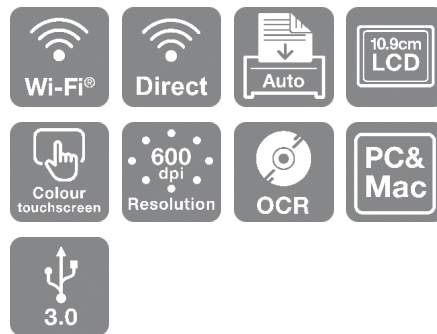

Гъвкаво сканиране

Сканирайте директно от сензорния екран на скенера и създавайте персонализирани предварителни настройки и оформлениа без нуждата от компютър. Можете също така да сканирате и споделяте с помощта на PC или Mac със софтуера Epson ScanSmart или да използвате Вашия телефон или таблет с приложението Epson Smart Panel.

Интелигентни функции

Интелигентни корекции на цветовете и изображенията – автоматично изрязване, корекция на завъртането, премахване на празни страници и фон с технологията за обработка на изображенията от Epson.

Спокойствие

С вградени сензори за засядане на хартия, двойно подаване и засичане на замърсяване върху стъкло, всички документи се съхраняват по сигурен начин и се сканират с най-високо качество.

Универсален

Сканирайте всичко между 27-409 g/m², включително касови бележки, визитни картички, пластмасови карти и други, като ги превръщате във висококачествени цифрови файлове.

DATASHEET / BROCHURE

KEY FEATURES

- **Безжично сканиране**
Сканирайте директно в облак, в папки в мрежата и до имейл без компютър
- **Интуитивен софтуер ScanSmart от Epson за PC и Mac**
Още по-лесно визуализиране, OCR и качване
- **Ефективен**
Сканирайте до 35 стр./мин / 70 изобр./мин¹, като обработите и двете страни с еднократно преминаване
- **Интелигентни функции**
Автоматично изрязване, корекция на завъртането, премахване на празни страници и фон
- **Контролен панел**
Лесен за използване 10,9-см цветен LCD сензорен екран