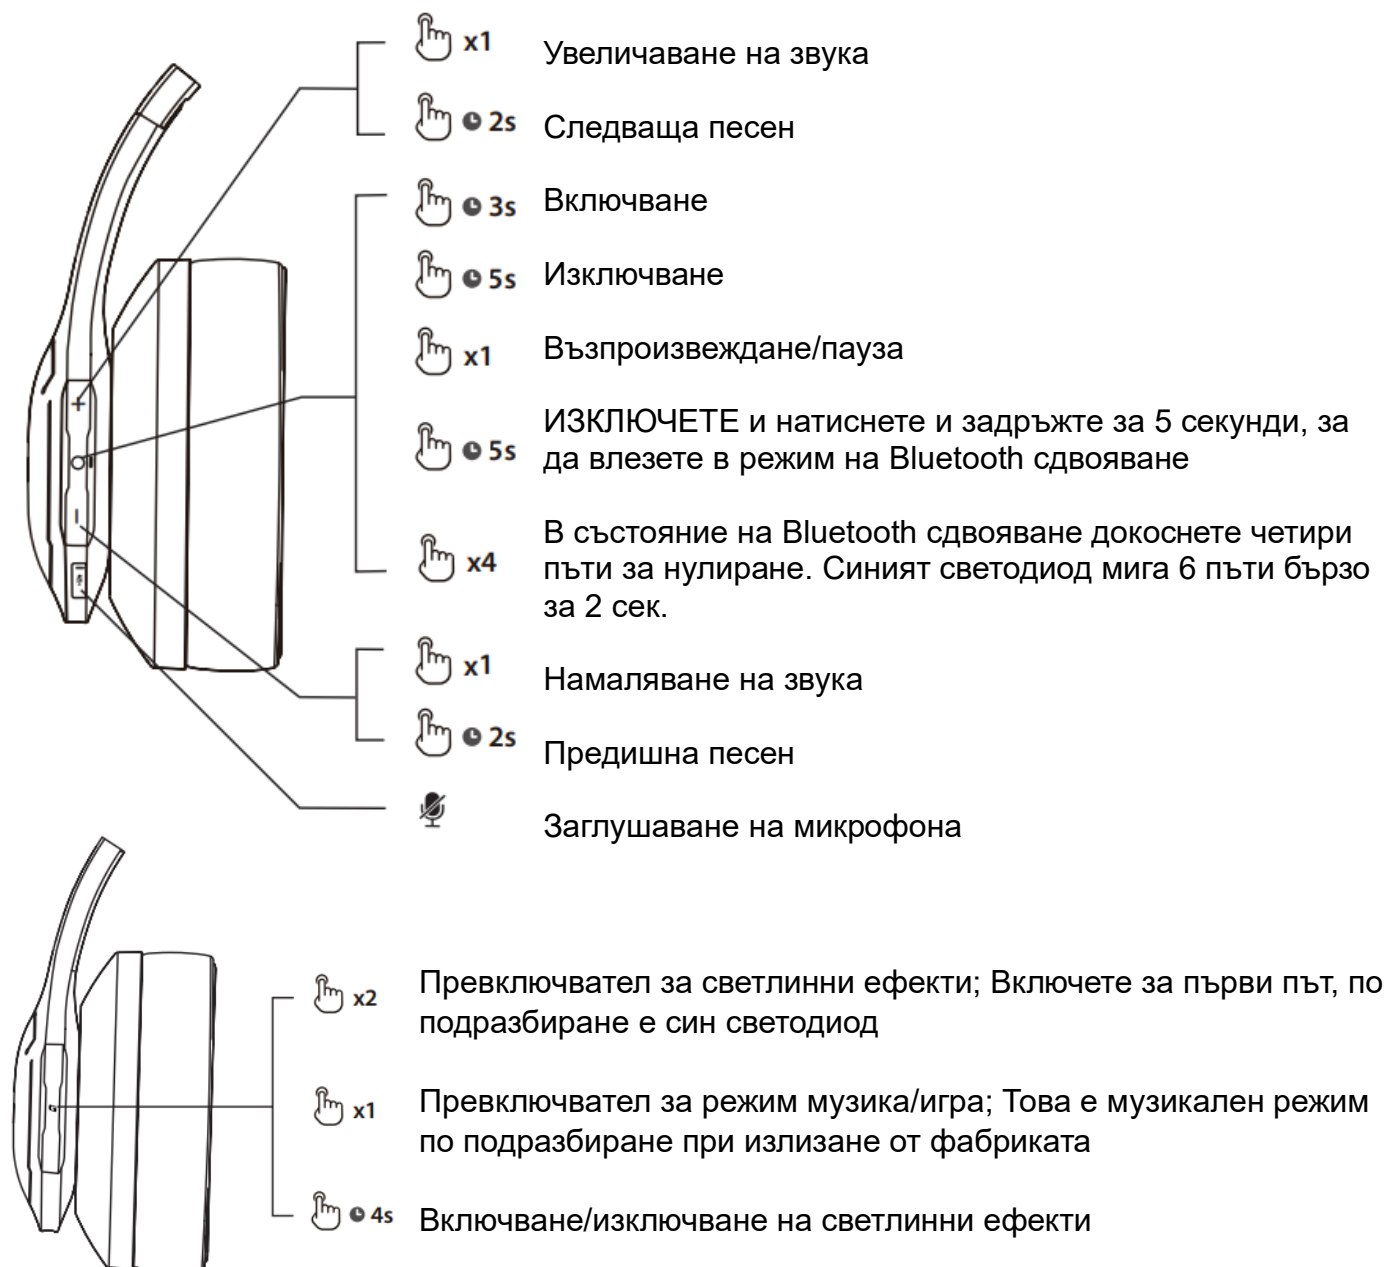

■ Контроли

Забележка:

1. Включете слушалките и те автоматично ще влязат в състояние на Bluetooth сдвояване.
2. В състояние на Bluetooth сдвояване червеният и синият светодиод ще мигат последователно.
3. Синият светодиод ще мига два пъти на всеки 5 секунди след свързване.

Модел: EDF700007

Edifier International Limited

P.O. Box 6264 General Post Office Hong Kong

Хонконг www.hecategaming.com

Проектиран от DONGGUAN EDIFIER ESPORTS TECHNOLOGY CO., LTD.

Всички права запазени. Отпечатано в Китай

ЗАБЕЛЕЖКА: За необходимост от техническо подобрене и надграждане на системата, съдържащата се тук информация може да подлежи на промяна от време на време без предизвестие. Продуктите на EDIFIER ще бъдат персонализирани за различни приложения. Снимките и илюстрациите, показани в това ръководство, може да се различават малко от действителния продукт. Ако се открие разлика, действителният продукт има предимство.