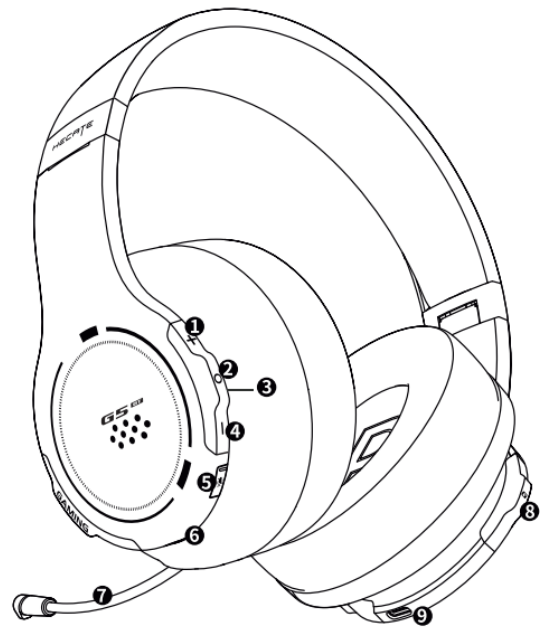

Ръководство за употреба

BLUETOOTH Слушалки с ниска латентност

G5BT

EDIFIER®

■ Описание на продукта

- 1 Бутон за увеличаване на звука
- 2 Индикатор
- 3 Бутон за намаляване на звука
- 4 Бутон за заглушаване на микрофона
- 5 3,5 мм аудио вход
- 6 Прибираща се стойка за микрофон
- 7 Многофункционален бутон "G".
- 8 Туре-С вход за зареждане

■ Аксесоари

Ръководство за употреба

3,5 мм аудио кабел

Кабел за зареждане

Забележка:

- Когато 3,5 мм аудио кабел е включен, слушалките ще се изключат и няма да работят всичките бутони.
- Изображенията са само с илюстративна цел и може да се различават от действителния продукт.