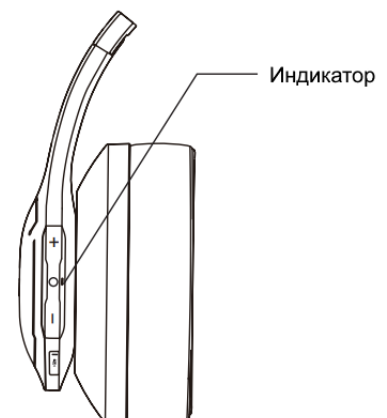

Ръководство за употреба

BLUETOOTH Слушалки с ниска латентност

G5BT

EDIFIER®

■ Описание на продукта

- 1 Бутон за увеличаване на звука
- 2 Индикатор
- 3 Бутон за намаляване на звука
- 4 Бутон за заглушаване на микрофона
- 5 3,5 мм аудио вход
- 6 Прибираща се стойка за микрофон
- 7 Многофункционален бутон "G".
- 8 Туре-С вход за зареждане

■ Аксесоари

Ръководство за употреба

3,5 мм аудио кабел

Кабел за зареждане

Забележка:

- Когато 3,5 мм аудио кабел е включен, слушалките ще се изключат и няма да работят всичките бутони.
- Изображенията са само с илюстративна цел и може да се различават от действителния продукт.

■ Зареждане

1. Червеният светодиод мига, когато батерията на слушалките е на ниско ниво.
2. Червеният светодиод свети при зареждане и изгасва, когато е напълно зареден.

■ Контроли

Забележка:

1. Включете слушалките и те автоматично ще влязат в състояние на Bluetooth сдвояване.
2. В състояние на Bluetooth сдвояване червеният и синият светодиод ще мигат последователно.
3. Синият светодиод ще мига два пъти на всеки 5 секунди след свързване.