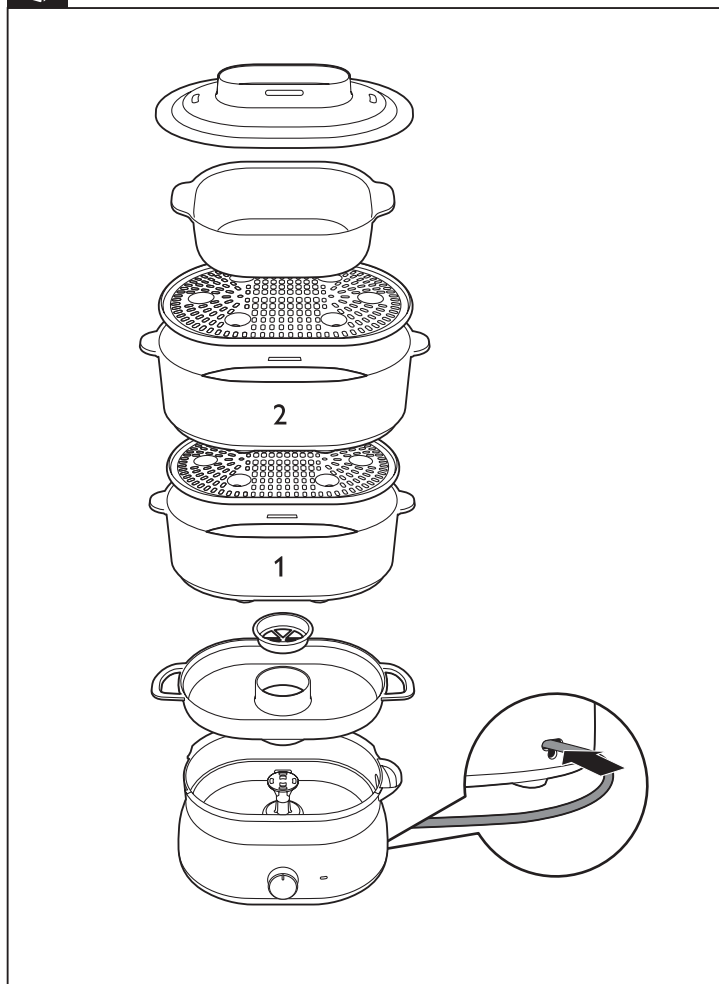

## PHILIPS

[www.philips.com](http://www.philips.com)

100% recycled paper  
100% papier recyclé

4203.064.6302.1

					
	400 g	13-15 min.		1	30 min.
	400 g	15-18 min.		2	15-20 min.
	450 g	15-18 min.		500 ml	20-30 min.
	400 g	15-18 min.		4	15-20 min.
	400 g	18-20 min.		4	15-20 min.
	450 g	18-20 min.			
	450 g	13-15 min.			
	300 g	25 min.			