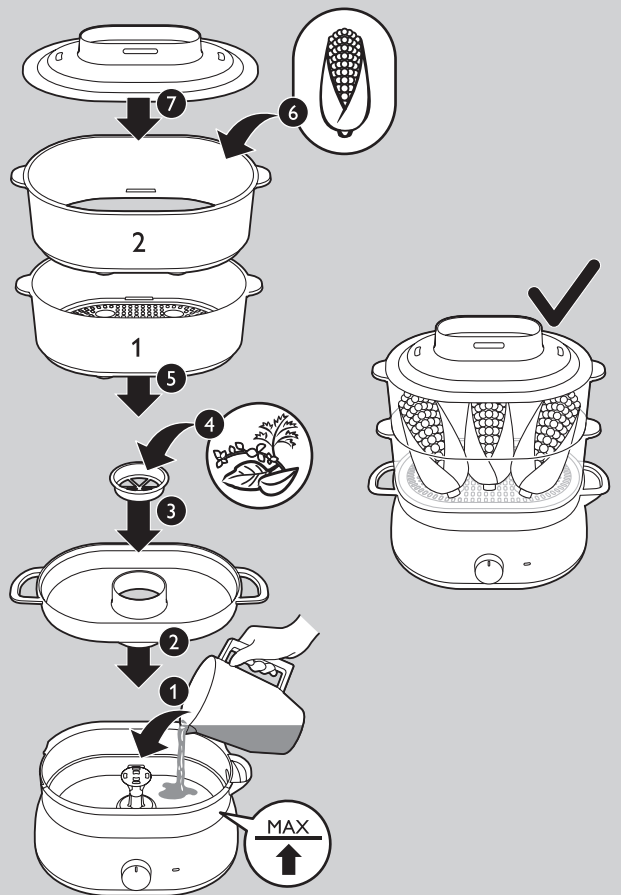

400 g	13-15 min.		1	30 min.
	400 g	15-18 min.		2	15-20 min.
	450 g	15-18 min.		500 ml	20-30 min.
	400 g	15-18 min.		4	15-20 min.
	400 g	18-20 min.		4	15-20 min.
	450 g	18-20 min.			
	450 g	13-15 min.			
	300 g	25 min.			

		250 g	15 - 20 min.	
		450 g	30 - 35 min.	
		300 - 500 g	15 - 25 min.	
		600 - 800 g	25 - 35 min.	
		350 g	10 - 12 min.	
		250 g	12 - 15 min.	
		250 g	8 - 10 min.	
		450 g	15 - 20 min.	
		400 g	10 - 15 min.	
		6 - 8	20 min.	
	+	250g + 375ml	40 min.	
	+ +	150g + 300ml	15 - 20 min.	
	+	150g + 200ml	15 min.