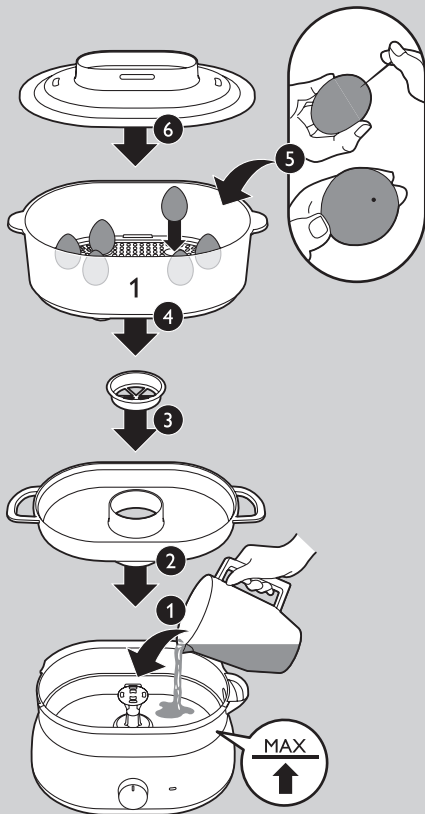

400 g	13-15 min.		1	30 min.
	400 g	15-18 min.		2	15-20 min.
	450 g	15-18 min.		500 ml	20-30 min.
	400 g	15-18 min.		4	15-20 min.
	400 g	18-20 min.		4	15-20 min.
	450 g	18-20 min.			
	450 g	13-15 min.			
	300 g	25 min.			

		250 g	15 - 20 min.	
		450 g	30 - 35 min.	
		300 - 500 g	15 - 25 min.	
		600 - 800 g	25 - 35 min.	
		350 g	10 - 12 min.	
		250 g	12 - 15 min.	
		250 g	8 - 10 min.	
		450 g	15 - 20 min.	
		400 g	10 - 15 min.	
		6 - 8	20 min.	
	+	250g + 375ml	40 min.	
	+ +	150g + 300ml	15 - 20 min.	
	+	150g + 200ml	15 min.