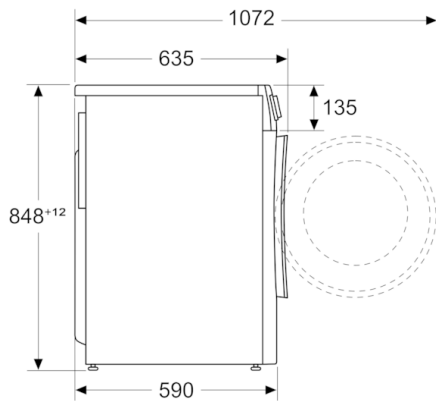

**Serie | 6, Пералня със сушилня, 10/6 kg,
1400 rpm
WNG254U0BY**

Измерване в мм

Измерване в мм