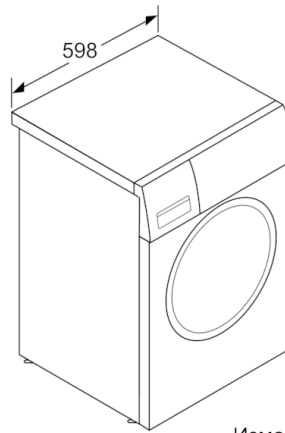

**Serie | 6, Пералня със сушилня, 10/6 kg,
1400 rpm
WNG254U0BY**

Измерване в мм

Измерване в мм