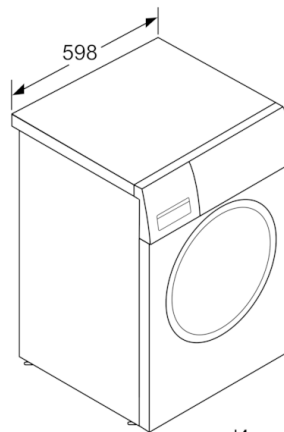

**Serie | 6, Пералня със сушилня, 9/6 kg,
1400 rpm
WNA14400BY**

Измерване в мм

Измерване в мм