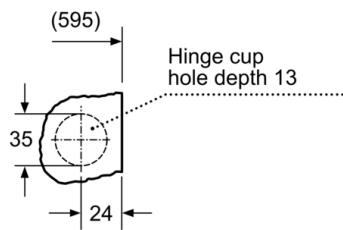

7 Продължителност на програмата Eco 40-60, цикъл пране и сушене / само цикъл пране

**Serie | 6, Пералня със сушилня, 7/4 kg
WKD28542EU**

Measurements in mm

Measurements in mm

Z detail

Measurements in mm

measurements in mm

Measurements in mm