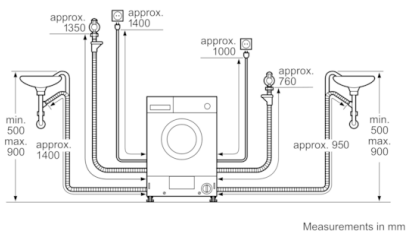

Техническа информация

- Регулируема височина на основата: 16.5 см
- Регулируема дълбочина на основата: 6.5 см
- Размери (В x Ш x Д): 82.0 см x 59.5 см x 58.4 см
- Регулируеми отпред задни крачета
- За пълно вграждане
- Клас на енергийна ефективност пране и сушене 1: E
- Клас на енергийна ефективност изпиране ²: E
- Енергия³ / Вода⁴ Пране и Сушене: 266 kWh / 68 litres
- Енергия⁵ / Вода⁶ Изпиране: 77 kWh / 44 Литри
- Капацитет Пране и Сушене / Изпиране: 1 - 4 кг / 1 - 7 кг
- Клас на ефективност на сушене с центрофугиране: B
- Скорост на центрофугиране^{**}: 600 - 1355 об/min
- Ниво на шум: 72 dB (A) при 1 pW
- Клас на излъчвания въздушен шум: A
- ActiveWater Plus: за високоефективно използване на вода дори при малко пране благодарение на автоматичното определяне на натоварването.

7 Продължителност на програмата Eco 40-60, цикъл пране и сушене / само цикъл пране

**Serie | 6, Пералня със сушилня, 7/4 kg
WKD28542EU**

Measurements in mm

Measurements in mm

Z detail

Measurements in mm

measurements in mm

Measurements in mm