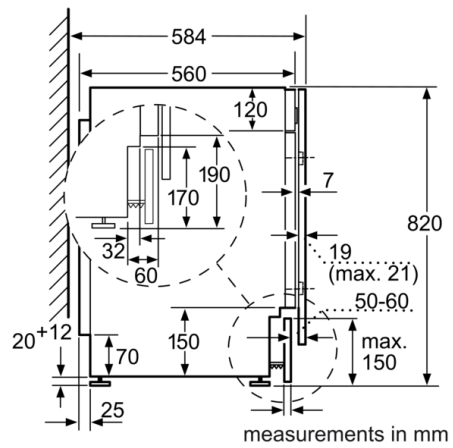

Техническа информация

- Регулируема височина на основата: 16.5 см
- Регулируема дълбочина на основата: 6.5 см
- Размери (В x Ш x Д): 82.0 см x 59.5 см x 58.4 см
- Регулируеми отпред задни крачета
- За пълно вграждане
- Клас на енергийна ефективност пране и сушене 1: E
- Клас на енергийна ефективност изпиране ²: E
- Енергия³ / Вода⁴ Пране и Сушене: 266 kWh / 68 litres
- Енергия⁵ / Вода⁶ Изпиране: 77 kWh / 44 Литри
- Капацитет Пране и Сушене / Изпиране: 1 - 4 кг / 1 - 7 кг
- Клас на ефективност на сушене с центрофугиране: B
- Скорост на центрофугиране^{**}: 600 - 1355 об/min
- Ниво на шум: 72 dB (A) при 1 pW
- Клас на излъчвания въздушен шум: A
- ActiveWater Plus: за високоефективно използване на вода дори при малко пране благодарение на автоматичното определяне на натоварването.

7 Продължителност на програмата Eco 40-60, цикъл пране и сушене / само цикъл пране

**Serie | 6, Пералня със сушилня, 7/4 kg
WKD28542EU**

Measurements in mm

Measurements in mm

Z detail

Measurements in mm

measurements in mm

Measurements in mm