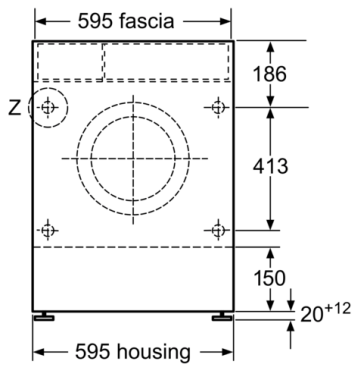

Техническа информация

- Регулируема височина на основата: 16.5 см
- Регулируема дълбочина на основата: 6.5 см
- Размери (В x Ш x Д): 82.0 см x 59.5 см x 58.4 см
- Регулируеми отпред задни крачета
- За пълно вграждане
- Клас на енергийна ефективност пране и сушене 1: E
- Клас на енергийна ефективност изпиране ²: E
- Енергия³ / Вода⁴ Пране и Сушене: 266 kWh / 68 litres
- Енергия⁵ / Вода⁶ Изпиране: 77 kWh / 44 Литри
- Капацитет Пране и Сушене / Изпиране: 1 - 4 кг / 1 - 7 кг
- Клас на ефективност на сушене с центрофугиране: B
- Скорост на центрофугиране^{**}: 600 - 1355 об/min
- Ниво на шум: 72 dB (A) при 1 pW
- Клас на излъчвания въздушен шум: A
- ActiveWater Plus: за високоефективно използване на вода дори при малко пране благодарение на автоматичното определяне на натоварването.

7 Продължителност на програмата Eco 40-60, цикъл пране и сушене / само цикъл пране

**Serie | 6, Пералня със сушилня, 7/4 kg
WKD28542EU**

Measurements in mm

Measurements in mm

Z detail

Measurements in mm

measurements in mm

Measurements in mm