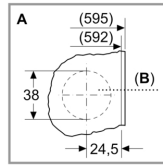

**Серия 6, Пералня със сушилня, 8/5
kg
WKD28490EU**

Измерване в mm