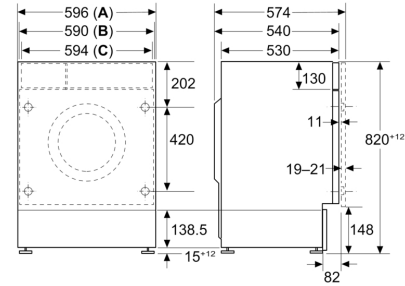

### Техническа информация

- Напълно вградима пералня със сушилня
- Регулируема височина на основата: 16 см
- Регулируема дълбочина на основата: 8 см
- Размери (В x Ш): 82.5 см x 59.5 см
- Дълбочина: 52.5 см
- Дълбочина с вратата: 54.0 см
- Дълбочина с отворена врата: 97.5 см

**Серия 6, Пералня със сушилня, 8/5  
kg  
WKD28490EU**

Измерване в mm

**В:** Отвор за панта с мин. дълбочина 12 mm

Измерване в mm

**A:** Корпус  
**В:** Преден панел  
**С:** Фаска

Измерване в mm