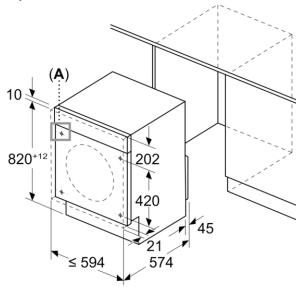

**Серия 6, Пералня със сушилня, 8/5
kg
WKD28490EU**

Измерване в mm