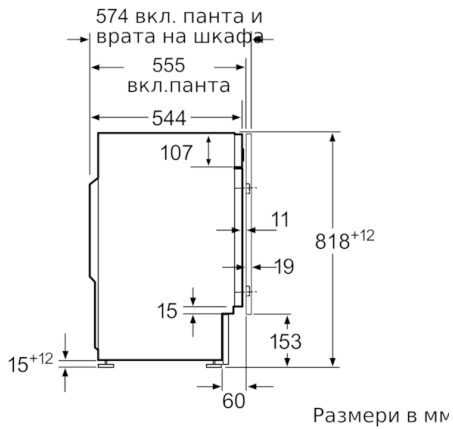

**Serie | 8, Пералня, предно зареждане, 8 kg,
1400 rpm
WIW28541EU**