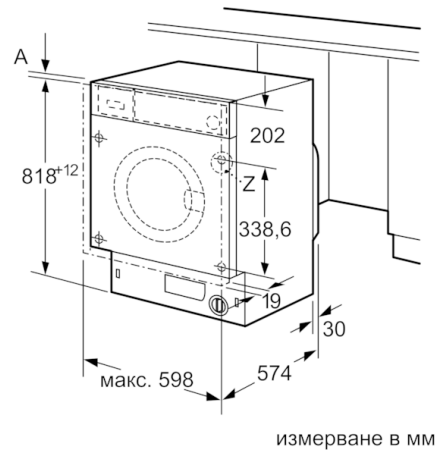

**Serie | 8, Пералня, предно зареждане, 8 kg,
1400 rpm
WIW28541EU**