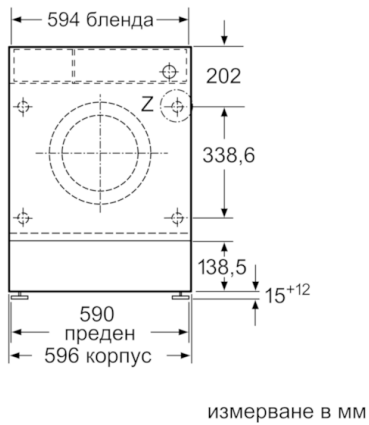

**Serie | 8, Пералня, предно зареждане, 8 kg,
1400 rpm
WIW28541EU**