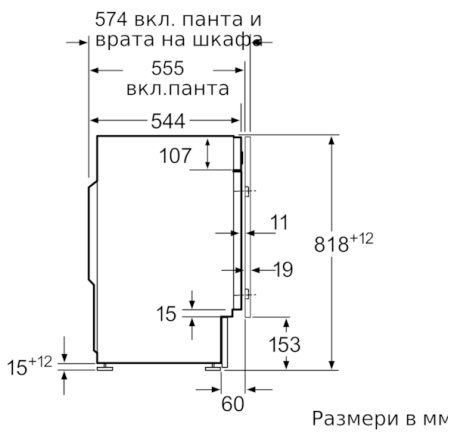

Техническа информация

- Регулируема височина на основата: 15 см
 - Регулируема дълбочина на основата: 6.5 см
 - Размери (В x Ш x Д): 81.8 см x 59.6 см x 54.4 см
 - Регулируеми отпред задни крачета
 - Клас на енергийна ефективност¹: C
 - Енергия² / Вода³: 62 kWh / 45 литри
 - Капацитет: 1 - 8 кг
 - Клас на ефективност на сушене с центрофугиране: C
 - Скорост на центрофугиране^{**}: 400 - 1200 об/мин
 - Ниво на шум: 66 dB (A) за 1 pW
 - ActiveWater Plus: за високоефективно използване на вода дори при малко пране благодарение на автоматичното определяне на натоварването.
- * Моля, намерете гаранционните условия съгласно <https://www.bosch-home.bg/>*
- *** Стойностите са приблизителни.*
- ¹ Скала на класовете за енергийна ефективност от A до G
- ² Енергийна консумация в kWh за 100 пълни цикъла (на програма Eco 40-60)
- ³ Претеглена консумация на вода в литри за цикъл (на програма Eco 40-60)
- ⁴ Продължителност на програма Eco 40-60

**Serie | 6, Пералня, предно зареждане, 8 kg,
1200 rpm
WIW24341EU**

измерване в мм

единица Z

дупка на панта
мин. 12 дълбока

измерване в мм

Размери в мм

измерване в мм