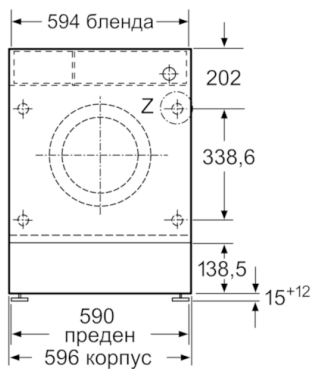

Техническа информация

Клас на енергийна ефективност (Регулация (EU) 2017/1369):	C
Претеглена консумация на енергия в kWh за 100 цикъла на пране по програма есо 40-60 (EU 2017/1369):	62
Максимален капацитет в кг (EU 2017/1369):	8,0
Консумацията на вода по екопрограмата в литри за цикъл (EU 2017/1369):	45
Продължителност на еко 40-60 програма в часове и минути при пълно зареждане (EU 2017/1369):	3:16
Клас на ефективност на центрофугиране за програма есо 40-60 (EU 2017/1369):	C
Клас на емисия на шум във въздуха (EU 2017/1369):	A
Въздушни шумови емисии (EU 2017/1369):	66
За вграждане/ свободностоящ:	Вграден
Височина на подвижен плот (mm):	820
размери на продукта (mm):	818 x 596 x 544
Нето тегло (kg):	76,074
макс. натоварване на захранващ кабел (W):	2300
Ток (A):	10
Напрежение (V):	220-240
Честота (Hz):	50
Сертификати за одобрение:	CE, VDE
Дължина на захранващия кабел (cm):	210
Панта на вратата:	Ляво
Колела:	не
EAN код:	4242005211753
Типология на инсталиране:	Напълно вграден

**Serie | 6, Пералня, предно зареждане, 8 kg,
1200 rpm
WIW24341EU**

измерване в мм

единица Z

дупка на панта
мин. 12 дълбока

измерване в мм

Размери в мм

измерване в мм