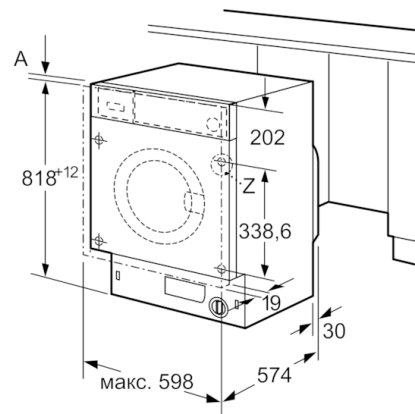

Техническа информация

- Регулируема височина на основата: 15 см
 - Регулируема дълбочина на основата: 6.5 см
 - Размери (В x Ш x Д): 81.8 см x 59.6 см x 54.4 см
 - Регулируеми отпред задни крачета
 - Клас на енергийна ефективност¹: C
 - Енергия² / Вода³: 62 kWh / 45 литри
 - Капацитет: 1 - 8 кг
 - Клас на ефективност на сушене с центрофугиране: C
 - Скорост на центрофугиране^{**}: 400 - 1200 об/мин
 - Ниво на шум: 66 dB (A) за 1 pW
 - ActiveWater Plus: за високоефективно използване на вода дори при малко пране благодарение на автоматичното определяне на натоварването.
- * Моля, намерете гаранционните условия съгласно <https://www.bosch-home.bg/>*
- *** Стойностите са приблизителни.*
- ¹ Скала на класовете за енергийна ефективност от A до G
- ² Енергийна консумация в kWh за 100 пълни цикъла (на програма Eco 40-60)
- ³ Претеглена консумация на вода в литри за цикъл (на програма Eco 40-60)
- ⁴ Продължителност на програма Eco 40-60

**Serie | 6, Пералня, предно зареждане, 8 kg,
1200 rpm
WIW24341EU**

измерване в мм

единица Z

дупка на панта
мин. 12 дълбока

измерване в мм

Размери в мм

измерване в мм