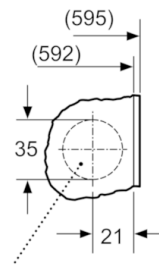

Техническа информация

- Регулируема височина на основата: 15 см
 - Регулируема дълбочина на основата: 6.5 см
 - Размери (В x Ш x Д): 81.8 см x 59.6 см x 54.4 см
 - Регулируеми отпред задни крачета
 - Клас на енергийна ефективност¹: C
 - Енергия² / Вода³: 62 kWh / 45 литри
 - Капацитет: 1 - 8 кг
 - Клас на ефективност на сушене с центрофугиране: C
 - Скорост на центрофугиране^{**}: 400 - 1200 об/мин
 - Ниво на шум: 66 dB (A) за 1 pW
 - ActiveWater Plus: за високоефективно използване на вода дори при малко пране благодарение на автоматичното определяне на натоварването.
- * Моля, намерете гаранционните условия съгласно <https://www.bosch-home.bg/>*
- *** Стойностите са приблизителни.*
- ¹ Скала на класовете за енергийна ефективност от A до G
- ² Енергийна консумация в kWh за 100 пълни цикъла (на програма Eco 40-60)
- ³ Претеглена консумация на вода в литри за цикъл (на програма Eco 40-60)
- ⁴ Продължителност на програма Eco 40-60

**Serie | 6, Пералня, предно зареждане, 8 kg,
1200 rpm
WIW24341EU**

измерване в мм

единица Z

дупка на панта
мин. 12 дълбока

измерване в мм

Размери в мм

измерване в мм