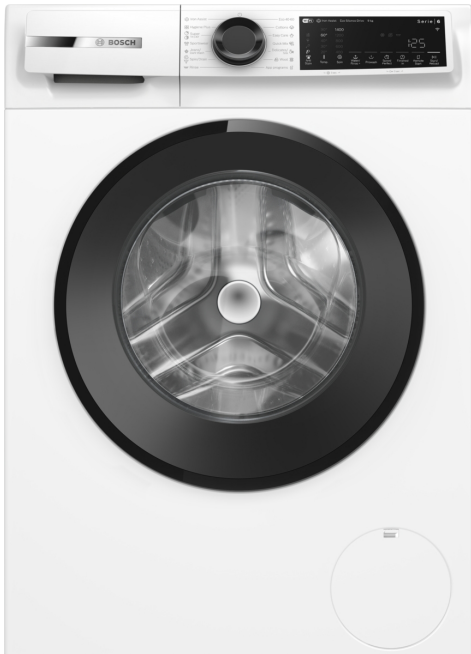

Серия 6, Пералня, предно зареждане, 9 kg, 1400 rpm WGJ24401BY

Изключително усъвършенствана пералня, която минимизира разхода на енергия с най-високия енергиен клас A и намалява нуждата от гладене благодарение на Iron Assist.

- **Помощникът Iron Assist:** намалява намачкването с до 50%.
- **Home Connect – домакински уреди с интелигентна свързаност за по-лесно ежедневие.**
- **Още по-лесна работа с ръководството Easy Start:** безпроблемно избирате най-добрата програма за пране с нашето кратко начално ръководство.
- **Използвайте Home Connect, за да управлявате уреда от разстояние чрез мобилното си устройство.**
- **Получавайте известия от пералната си машина с полезни актуализации на състоянието.**