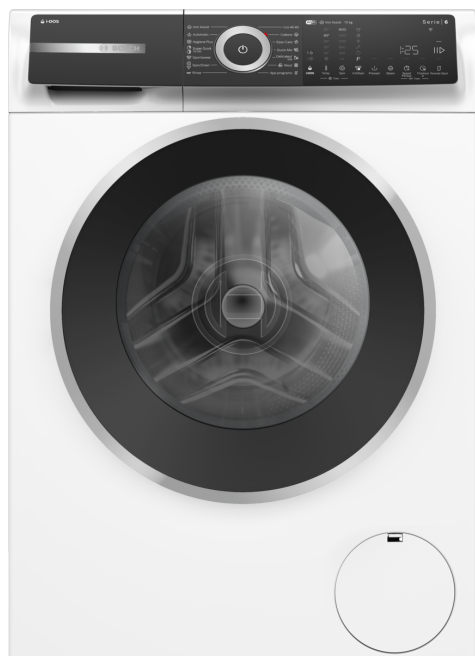

## Серия 6, Пералня, предно зареждане, 10 kg, 1600 грт WGH256A6VY

- **Револуционното решение i-DOS със сканиране на препарата:** спестете си ръчното дозиране и пестете препарат.
- **Системата i-DOS:** автоматично измерва точното количество необходими перилен препарат и вода.
- **Помощникът Iron Assist:** намалява намачкването с до 50%.
- **Добавена пара:** По-малко гладене, повече свободно време.
- **Home Connect – домакински уреди с интелигентна свързаност за по-лесно ежедневие.**