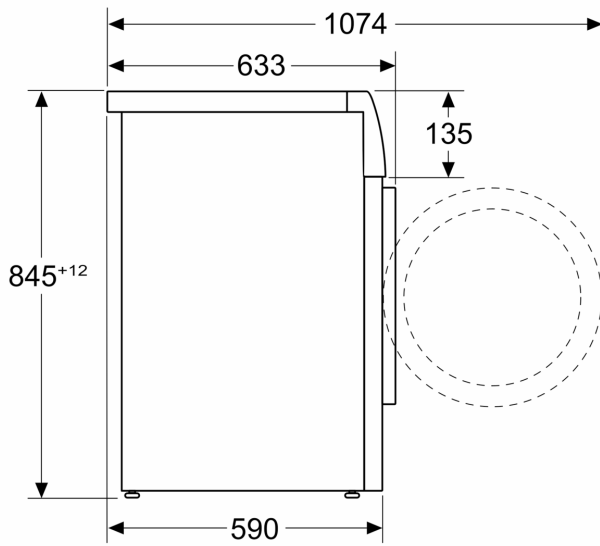

**Серия 6, Пералня, предно
зареждане, 10 kg, 1600 грт
WGH256A6BY**

Измерване в мм

Измерване в мм