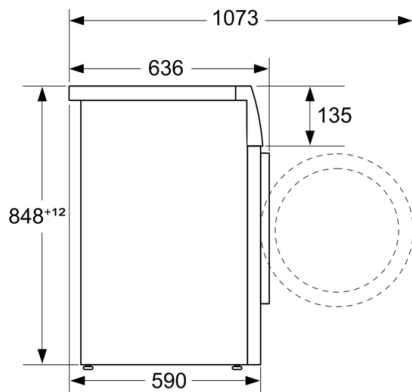

**Серия 6, Пералня, предно зареждане, 9 kg,
1400 rpm
WGG244A0BY**

Измерване в мм

Измерване в мм