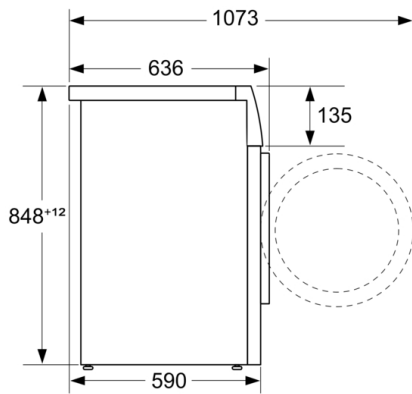

**Серия 6, Пералня, предно зареждане, 9 kg,
1400 rpm
WGG2440REU**

Измерване в мм

Измерване в мм