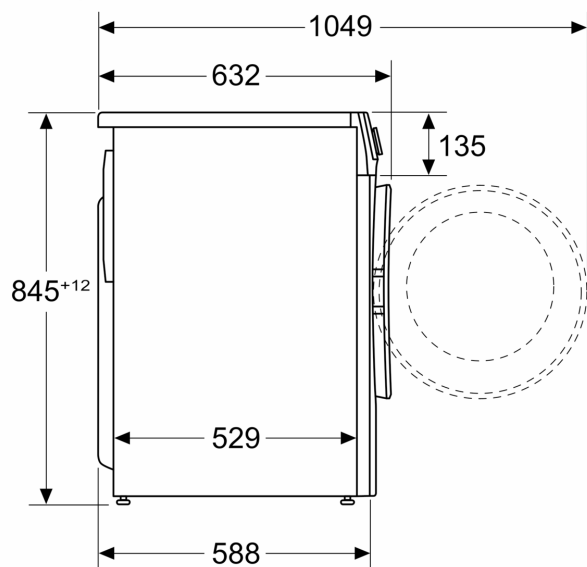

**Серия 6, Пералня, предно
зареждане, 9 kg, 1200 rpm
WGG242Z6BY**

Измерване в mm

Измерване в mm