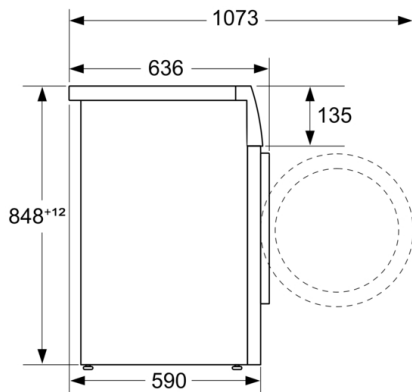

**Серия 6, Пералня, предно зареждане, 9 kg,
1200 rpm
WGG24200BY**

Измерване в мм

Измерване в мм