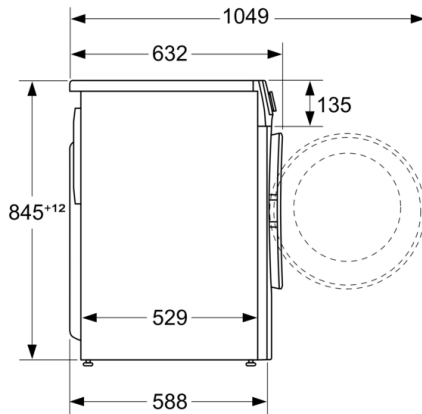

За вграждане/ свободностоящ: Свободностоящ

Височина на подвижен плот: 3 mm

размери на продукта: 848 x 598 x 588 mm

Нето тегло: 71,2 kg

макс. натоварване на захранващ кабел: 2300 W

Ток: 10 A

Напрежение: 220-240 V

Техническа информация

- Възможност за вграждане
- Размери (В x Ш): 84.8 см x 59.8 см
- Дълбочина: 58.8 см
- Дълбочина с вратата: 63.2 см
- Дълбочина с отворена врата: 104.9 см

¹ Скала на класовете за енергийна ефективност от A до G

Измерване в мм

Измерване в мм