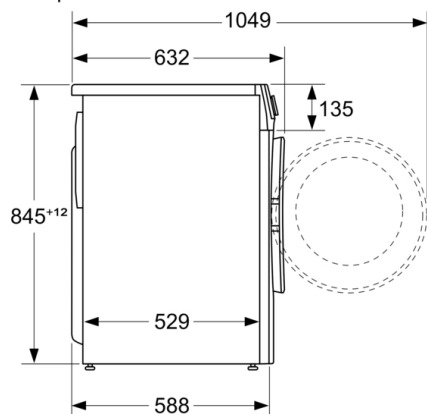

За вграждане/ свободностоящ: Свободностоящ

Височина на подвижен плот: 3 mm

размери на продукта: 848 x 598 x 588 mm

Нето тегло: 73,0 kg

макс. натоварване на захранващ кабел: 2300 W

Ток: 10 A

Напрежение: 220-240 V

Техническа информация

- Възможност за вграждане
- Размери (В x Ш): 84.8 см x 59.8 см
- Дълбочина: 58.8 см
- Дълбочина с вратата: 63.2 см
- Дълбочина с отворена врата: 104.9 см

¹ Скала на класовете за енергийна ефективност от A до G

Измерване в мм

Измерване в мм