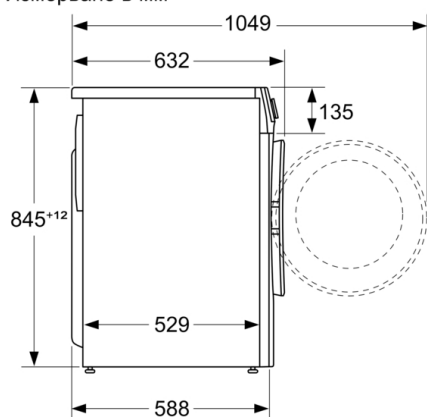

#### Техническа информация

- Възможност за вграждане
- Размери (В x Ш): 84.8 см x 59.8 см
- Дълбочина: 58.8 см
- Дълбочина с вратата: 63.2 см
- Дълбочина с отворена врата: 104.9 см

<sup>1</sup> Скала на класовете за енергийна ефективност от A до G

Измерване в мм

Измерване в мм