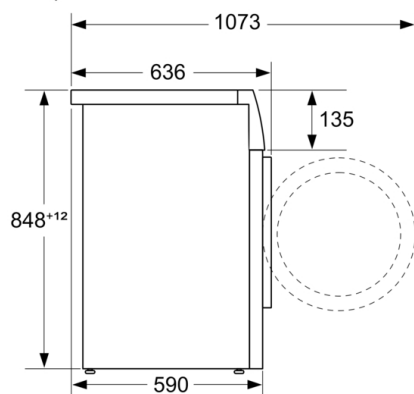

**Серия 6, Пералня, предно зареждане, 9 kg,
1200 rpm
WGG14201BY**

Измерване в мм

Измерване в мм