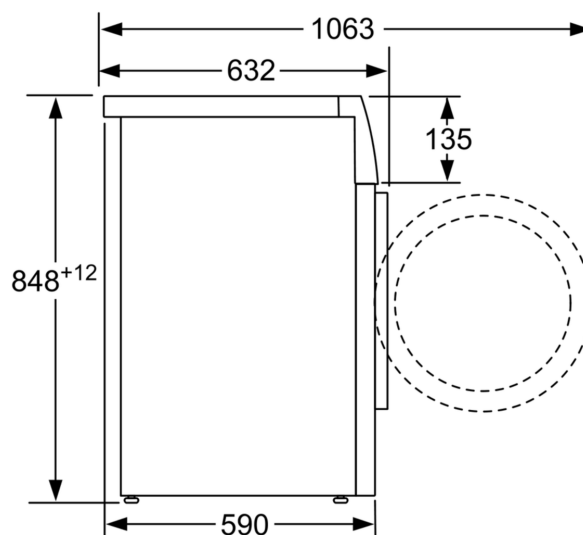

Измерване в мм