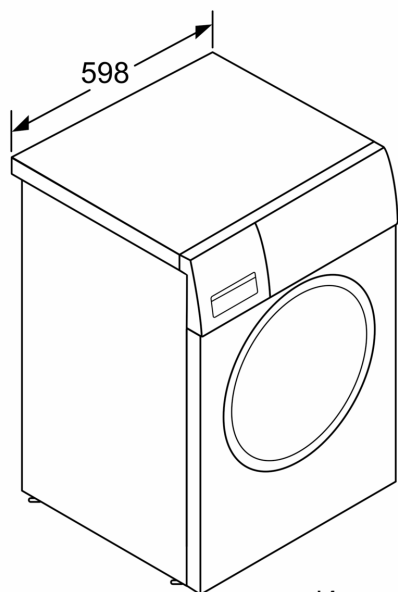

**Серия 2, Пералня, предно
зареждане, 7 kg, 1200 rpm
WGE02200BY**

Измерване в мм