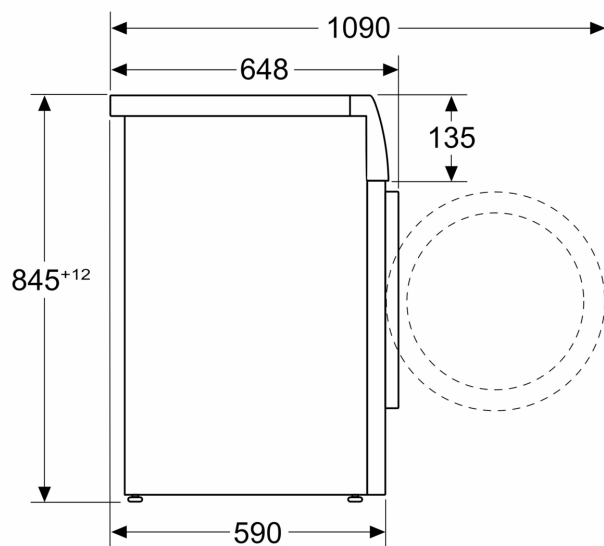

**Серия 8, Пералня, предно
зареждане, 10 kg, 1600 грт
WGB256A4BY**

Измерване в мм

Измерване в мм