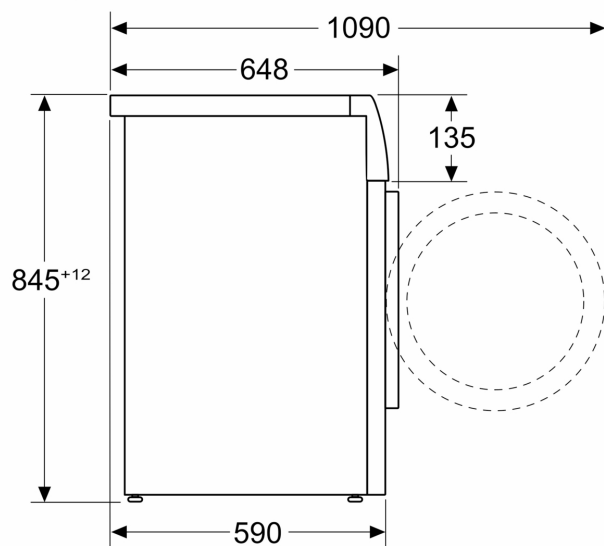

**Серия 8, Пералня, предно
зареждане, 10 kg, 1400 грт
WGB254A2BY**

Измерване в мм

Измерване в мм