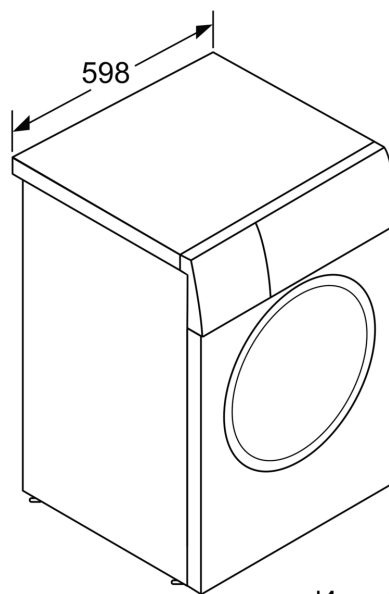

**Серия 8, Пералня, предно
зареждане, 10 kg, 1400 грт
WGB254A2BY**

Измерване в мм

Измерване в мм