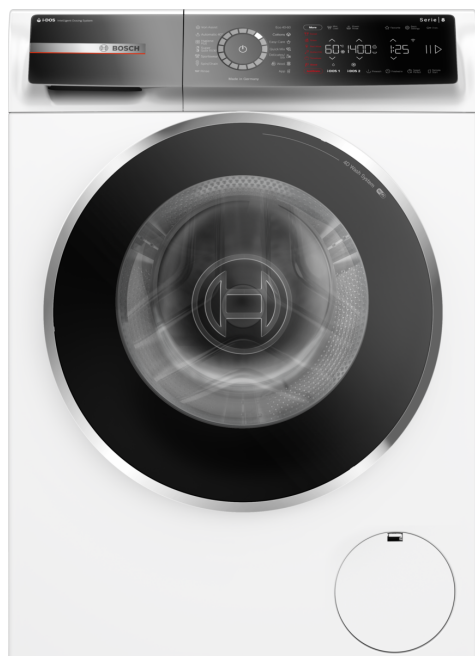

Серия 8, Пералня, предно зареждане, 10 kg, 1400 грт WGB254A0BY

- i-DOS – автоматично измерва точното количество препарат и вода.
- Iron Assist: намалява гънките с до 50%.
- Мини зареждане – програма за единични дрехи.
- Home Connect – домакински уреди с интелигентна свързаност за по-лесно ежедневие.
- Най-добър енергиен клас A: пестете енергия с най-ефективния клас A.

Техническа информация

Клас на енергийна ефективност:A
Претеглена консумация на енергия в kWh за 100 цикъла на пране по програма есо 40-60:41 kWh
Максимален капацитет в кг:10.0 kg
Консумацията на вода по екопрограмата в литри за цикъл: 49 l
Продължителност на еко 40-60 програма в часове и минути при пълно зареждане:3:50 ч
Клас на ефективност на центрофугиране за програма есо 40-60:	..B
Клас на емисия на шум във въздуха: A
Въздушни шумови емисии: 71 dB(A) re 1 pW
за вграждане/ свободностоящ: Свободностоящ
Височина на подвижен плот: -5 mm
размери на продукта: 845 x 598 x 590 mm
Нето тегло:82.6 kg
Мощност:2300 W
Ток:10 A
Напрежение:220-240 V
Честота: 50-60 Hz
Дължина на захранващия кабел: 160.0 cm
Панта на вратата: Ляво
Колела: не
EAN код:4242005360512
Типология на инсталиране: Свободностояща

Комфорт и сигурност

- Функция дозареждане: може да добавите още дрехи, след като сте пуснали пералнята.
- Елегантен и ергономично наклонен контролен панел за по лесна употреба
- 4D система за пране: високоефективно проникване на вода и перилни препарати за безпроблемни резултати.
- Hygiene Plus: почиства прането и убива микробите ефективно
- Мини зареждане: Изперете ефикасно единични дрехи или малко пране
- XXL обем на барабана 70 л
- Интериорно LED осветление
- Vario-барабан: щадящо и ефективно пране
- 32 ст-врата, хром, сивочерно с 182° ъгъл на отваряне
- Функция дозареждане
- EcoSilence Drive: тих мотор с 10 годишна гаранция
- Антивибрационен дизайн: повече стабилност и безшумност при работа
- ActiveWater Plus: за високоефективно използване на вода дори