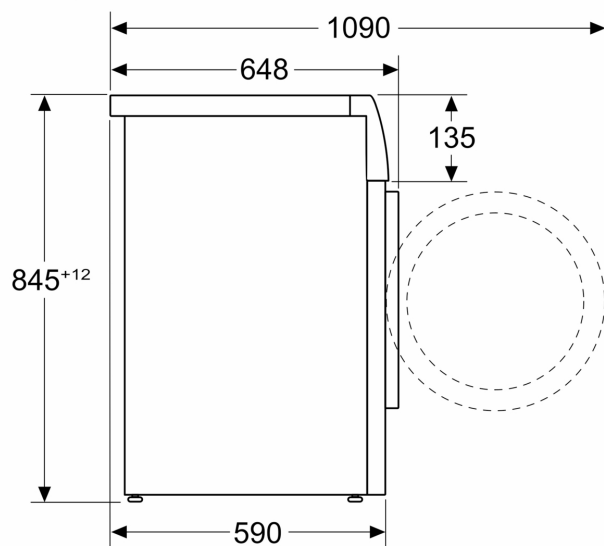

**Серия 8, Пералня, предно
зареждане, 10 kg, 1400 грт
WGB25402BY**

Измерване в мм

Измерване в мм