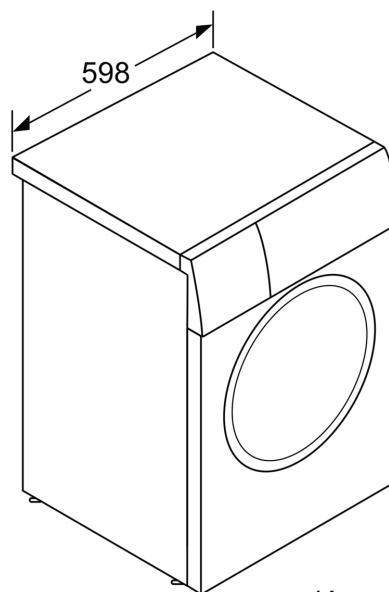

**Серия 8, Пералня, предно
зареждане, 10 kg, 1400 грт
WGB25402BY**

Измерване в мм

Измерване в мм