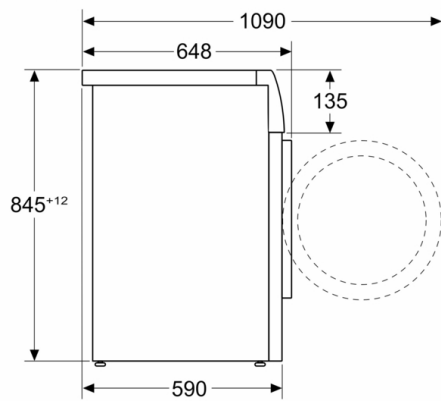

### Техническа информация

- Възможност за вграждане
- Размери (В x Ш): 84.5 cm x 59.8 cm
- Дълбочина: 59.0 cm
- Дълбочина с вратата: 64.8 cm
- Дълбочина с отворена врата: 109.0 cm

<sup>1</sup> Скала на класовете за енергийна ефективност от A до G

Измерване в mm

Измерване в mm