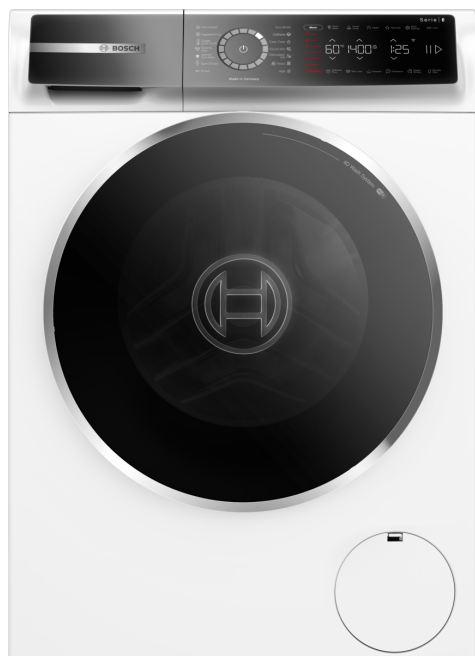

Серия 8, Пералня, предно зареждане, 9 kg, 1400 rpm WGB24400BY

Високоэффективна пералня. Увеличава максимално вашите икономии на енергия с енергиен клас: A-20%* и намалява дрехите ви за гладене с функцията Iron Assist.

- Помощникът Iron Assist: намалява намачкването с до 50%.
- Програма Mini Load – когато искате да изперете една-единствена дреха.
- Home Connect – домакински уреди с интелигентна свързаност за по-лесно ежедневие.
- Още по-лесна работа с ръководството Easy Start: безпроблемно избирате най-добрата програма за пране с нашето кратко начално ръководство.
- Използвайте Home Connect, за да управлявате уреда от разстояние чрез мобилното си устройство.

WMZ2200 :
 WMZ2381 :
 WMZPW20W Платформа с чекмедже и кошница

Клас на енергийна ефективност:A
 Претеглена консумация на енергия в kWh за 100 цикъла на пране по програма есо 40-60:40 kWh
 Максимален капацитет в кг:9.0 kg
 Консумацията на вода по екопрограмата в литри за цикъл: 50 l
 Продължителност на еко 40-60 програма в часове и минути при пълно зареждане:3:48 ч
 Клас на ефективност на центрофугиране за програма есо 40-60: .B
 Клас на емисия на шум във въздуха: A
 Въздушни шумови емисии: 69 dB(A) re 1pW за вграждане/ свободностоящ: Свободностоящ
 размери на продукта: 845 x 598 x 590 mm
 Нето тегло:82.8 kg
 Мощност:2300 W
 Ток:10 A
 Напрежение:220-240 V
 Честота: 50-60 Hz
 Дължина на захранващия кабел: 160.0 cm
 Пантата на вратата: Врата с леви панти
 Колела: не
 EAN код:4242005396238
 Типология на инсталиране: Свободностояща