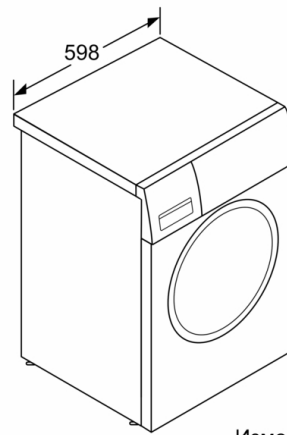

Измерване в мм