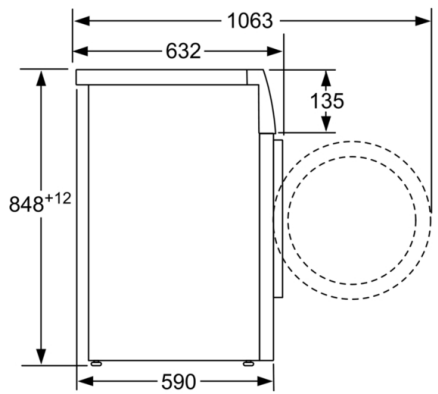

**Serie | 8, Пералня, предно зареждане, 10
kg, 1600 rpm
WAX32MH1BY**

Измерване в мм