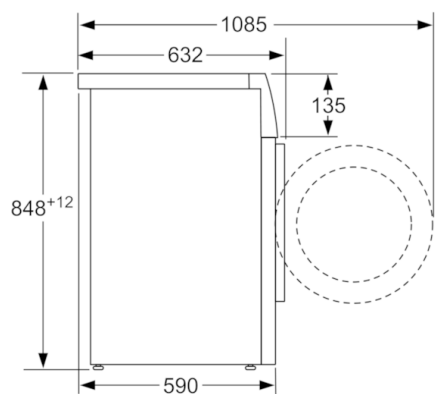

**HomeProfessional, Пералня, предно зареждане, 10 kg, 1600 rpm
WAX32EH0VY**

Измерване в мм