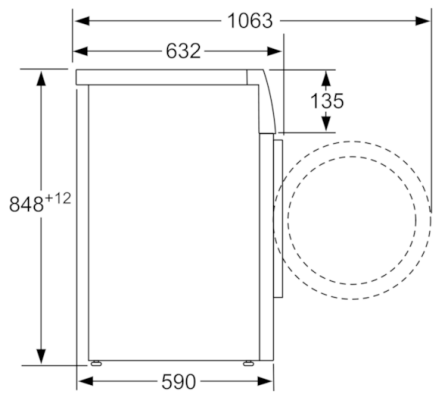

**Serie | 8, Пералня, предно зареждане, 10
kg, 1400 rpm
WAX28MН0VУ**

Измерване в мм