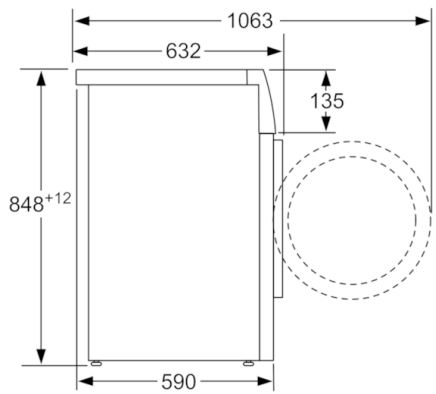

**Serie | 8, Пералня, предно зареждане, 9 kg,
1400 rpm
WAV28MH0BY**

Измерване в мм