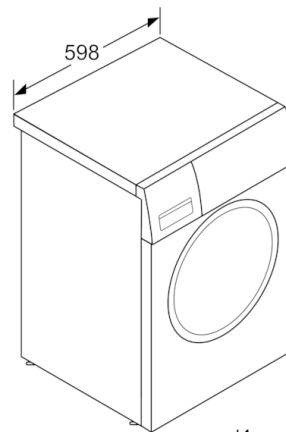

Измерване в мм