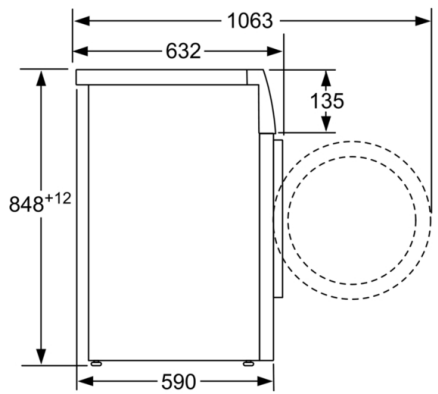

**Serie | 8, Пералня, предно зареждане, 9 kg,
1400 rpm
WAV28L91BY**

Измерване в мм