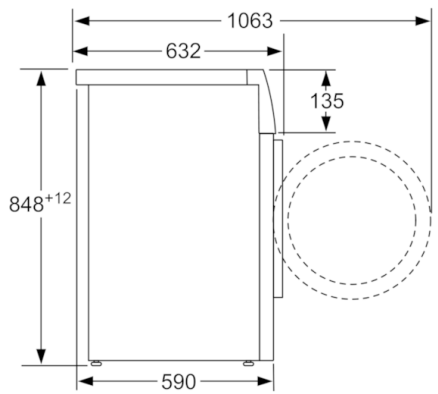

**Serie | 8, Пералня, предно зареждане, 9 kg,
1400 rpm
WAV28KH1BY**

Измерване в мм