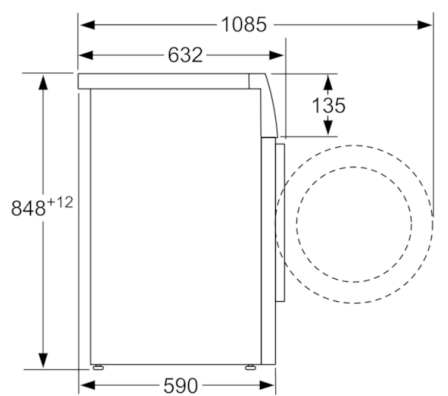

**HomeProfessional, Пералня, предно зареждане, 9 kg, 1400 rpm
WAV28EH0BY**

Измерване в мм