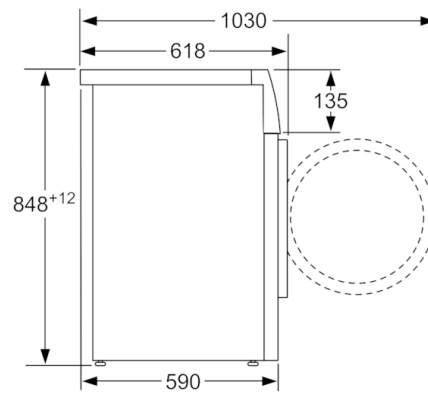

Техническа информация

- Възможност за вграждане
- Размери (В x Ш): 84.8 см x 59.8 см
- Дълбочина: 59.0 см
- Дълбочина с вратата: 63.2 см
- Дълбочина с отворена врата: 106.3 см

*** Стойностите са приблизителни.

Измерване в мм

Измерване в мм