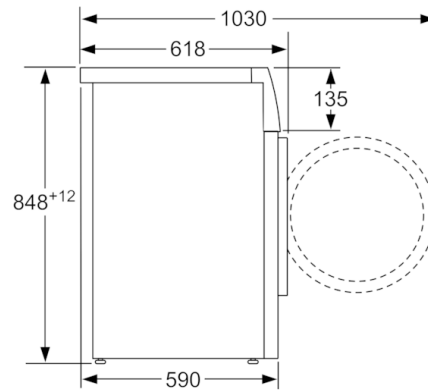

Техническа информация

- Възможност за вграждане
- Размери (В x Ш): 84.8 см x 59.8 см
- Дълбочина: 59.0 см
- Дълбочина с вратата: 63.2 см
- Дълбочина с отворена врата: 106.3 см

*** Стойностите са приблизителни.

Измерване в мм

Измерване в мм