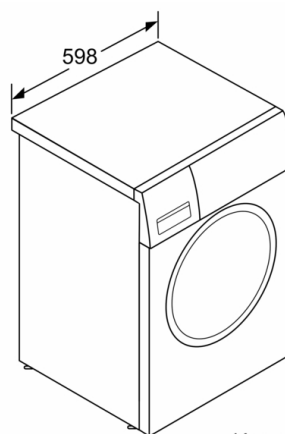

Измерване в мм