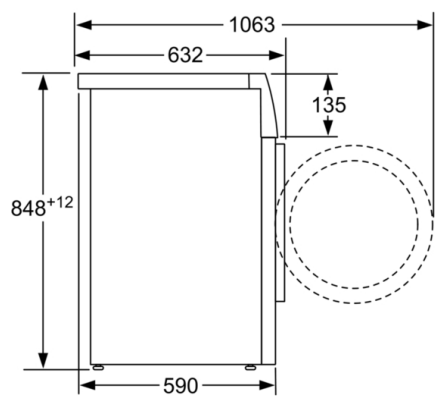

Серия | 6, Пералня, предно зареждане, 9
kg, 1400 rpm
WAU28RH0BY

Измерване в мм