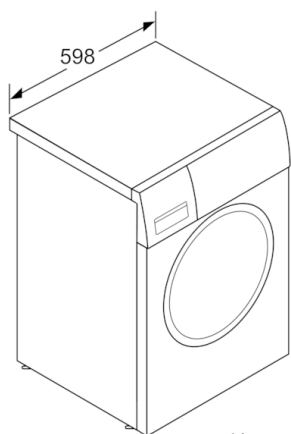

**Serie | 6, Пералня, предно зареждане, 9 kg,
1400 rpm
WAU28R60BY**

Измерване в мм