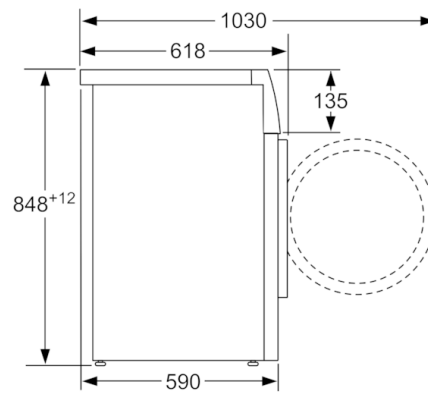

Измерване в мм