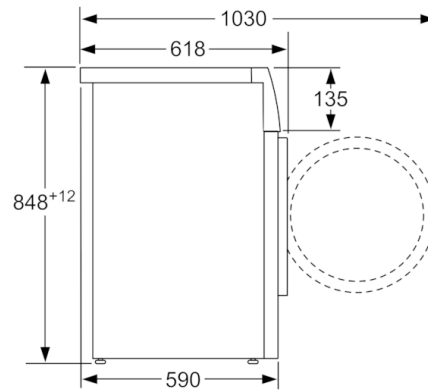

Техническа информация

- Възможност за вграждане
- Размери (В x Ш): 84.8 см x 59.8 см
- Дълбочина: 59.0 см
- Дълбочина с вратата: 63.2 см
- Дълбочина с отворена врата: 106.3 см

* Моля, намерете гаранционните условия съгласно <https://www.bosch-home.bg/>

Измерване в мм

Измерване в мм