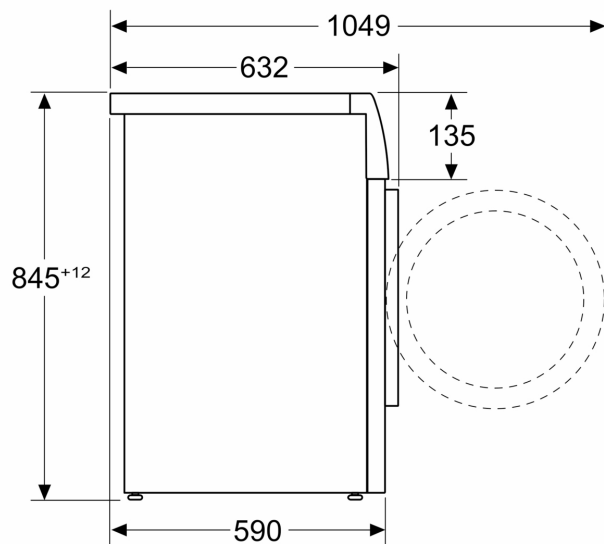

**Серия 4, Пералня, предно
зареждане, 9 kg, 1400 rpm
WAN2826NBY**

Измерване в mm

Измерване в mm