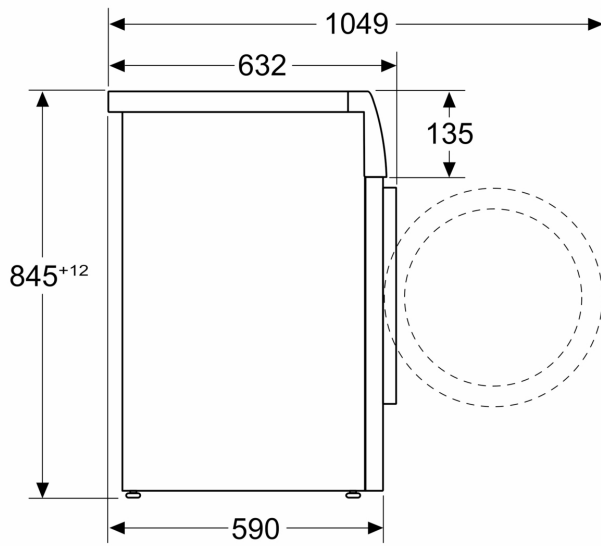

**Серия 4, Пералня, предно
зареждане, 9 kg, 1400 rpm
WAN2826BVY**

Измерване в mm

Измерване в mm