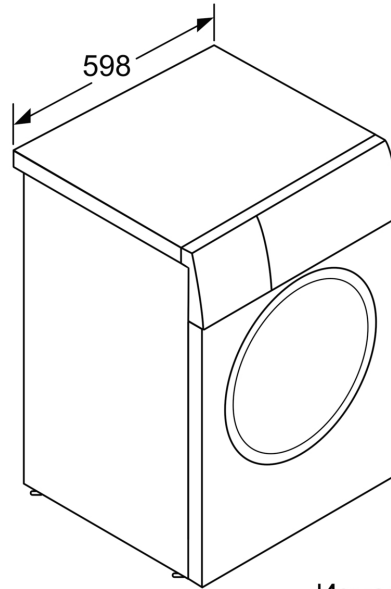

**Серия 4, Пералня, предно
зареждане, 9 kg, 1400 rpm
WAN2826BVY**

Измерване в mm

Измерване в mm