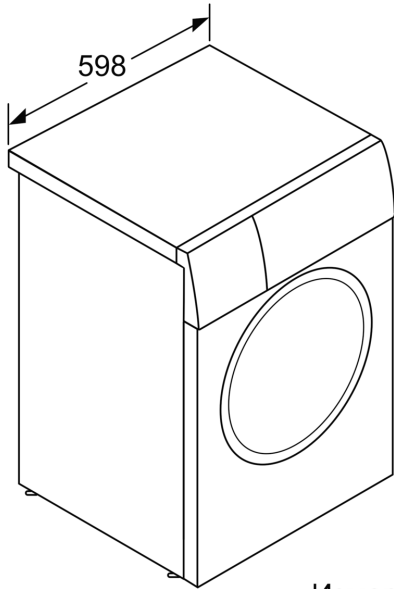

**Серия 4, Пералня, предно
зареждане, 8 kg, 1400 rpm
WAN28266BY**

Измерване в мм