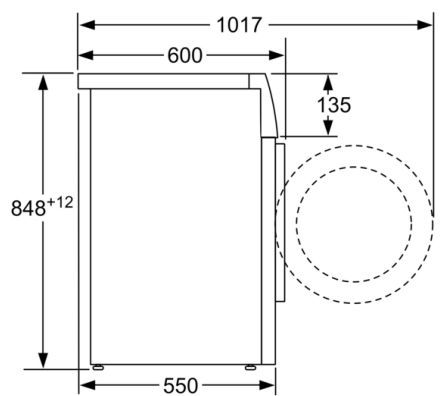

**Серия 4, Пералня, предно зареждане, 8 kg,
1400 rpm
WAN28264BY**

Измерване в мм