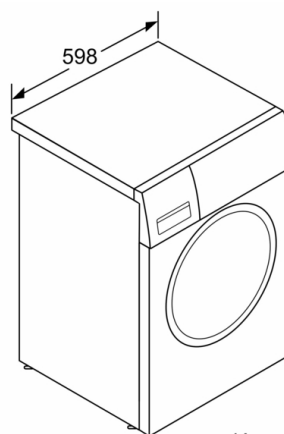

Измерване в мм