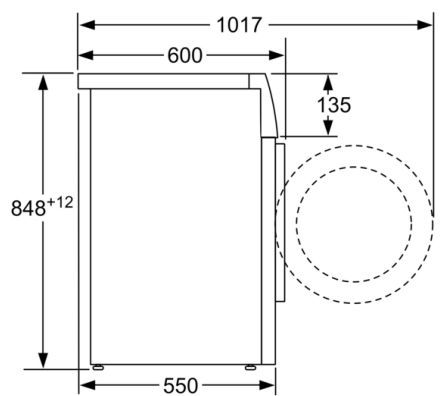

**Серия 4, Пералня, предно зареждане, 7 kg,
1400 rpm
WAN28167BY**

Измерване в мм