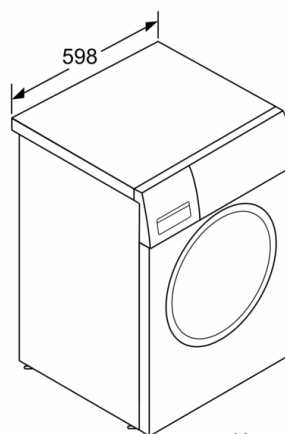

Измерване в мм