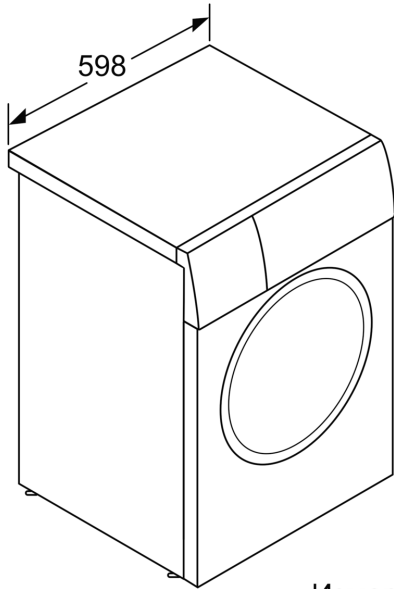

**Серия 4, Пералня, предно
зареждане, 8 kg, 1400 rpm
WAN28164BY**

Измерване в мм