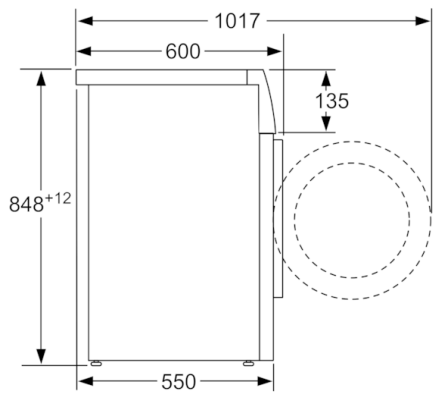

**Serie | 4, Пералня, предно зареждане, 7 kg,
1400 rpm
WAN28162BY**

Измерване в мм