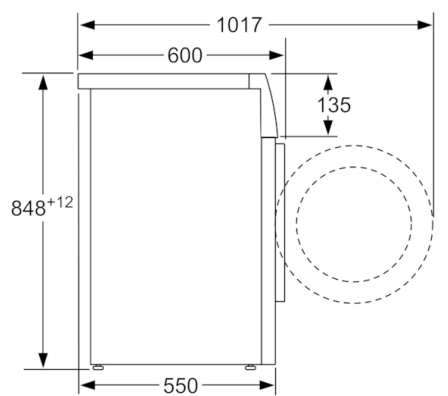

**Serie | 4, Пералня, предно зареждане, 8 kg,
1400 rpm
WAN28160BY**

Измерване в мм