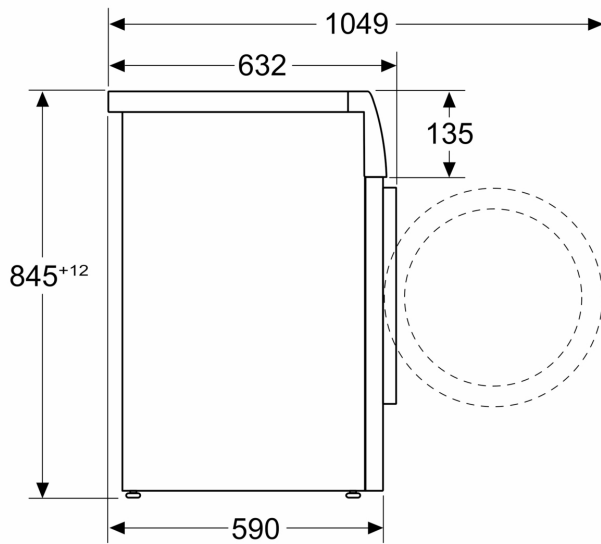

**Серия 4, Пералня, предно
зареждане, 8 kg, 1400 rpm
WAN2806NBY**

Измерване в mm

Измерване в mm